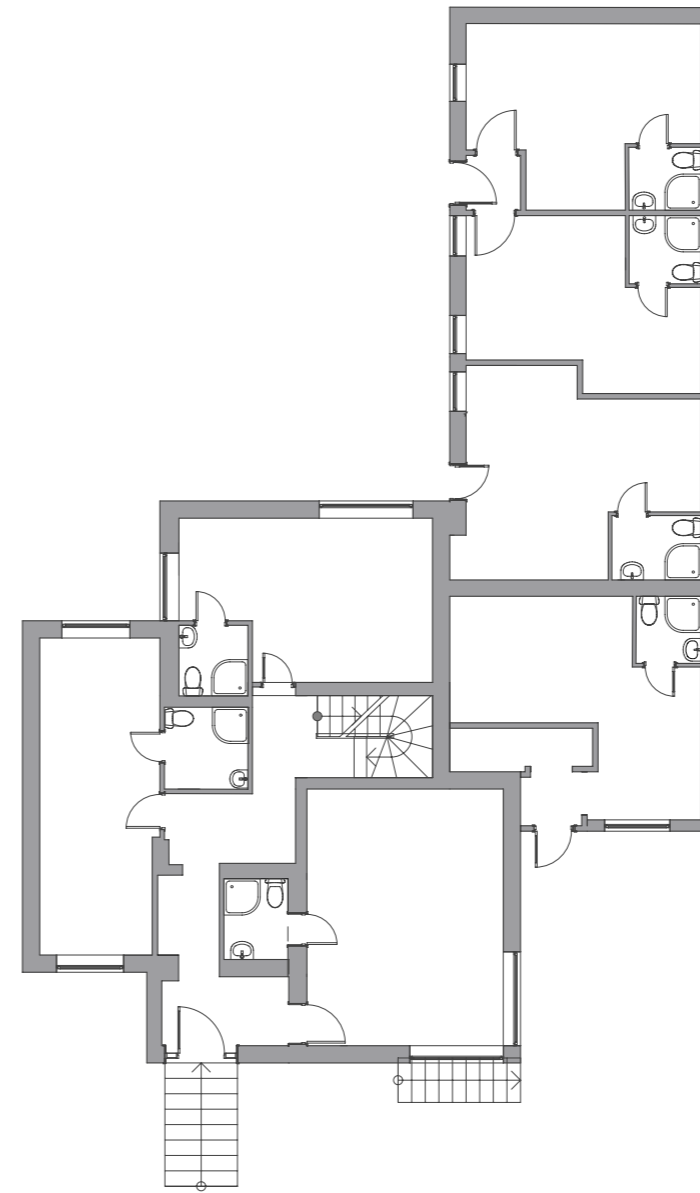

Witaj w domu.

Unity mieszkalne w Luboniu

Pragniemy zaoferować Państwu nowoczesne i funkcjonalne jednostki mieszkalne w świeżo wyremontowanym budynku wykończonym z dbałością o detale i praktyczność. Wyjątkowe wnętrza i ich charakter pozwalają na zaspokojenie różnych Państwa potrzeb. Z pośród 12 kawalerek wybrać można odpowiednią dla siebie także pod względem wielkości i układu.

Czyste i pachnące lokale są wyposażone w sprzęt i przedmioty codziennego użytku takie jak pralka, lodówka, płyta elektryczna, kuchenka mikrofalowa, garnki, naczynia i sztuce. W cenie zapewniamy telewizję i pakiet internetowy. Dostępne są miejsca postojowe na posesji oraz przed budynkiem.

Nieruchomość zlokalizowana jest w Luboniu (pod Poznaniem) niedaleko pętli autobusowej Żabikowo. Jest to wyjątkowe miejsce dla osób, które po intensywnej pracy w mieście pragną odpocząć z dala od jego gwaru.

Plan nieruchomości

rzut parteru