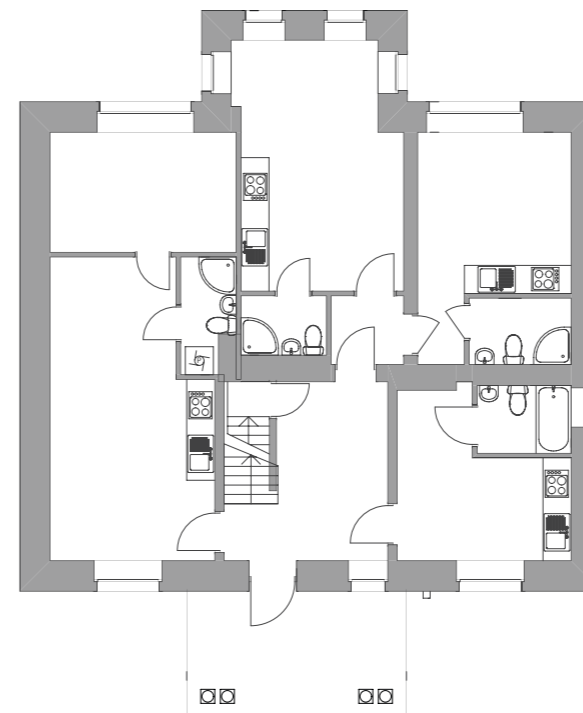

Plan nieruchomości

rzut parteru